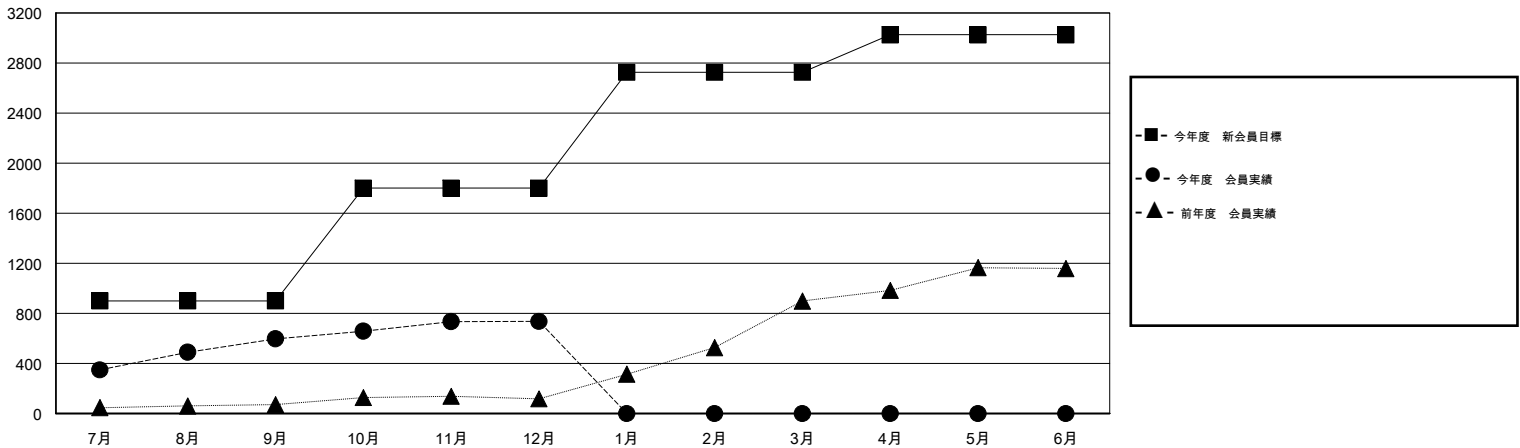

MONTHLY MEMBERSHIP PROGRESS REPORT

District 334 A

Results as of: 12/31/2014

GMT: Chikao Suzuki

地域 JAPAN

GMT会則地域 5-Jap

クラブ					名				
結果: 2014-2015					結果: 2014-2015				
四半期	新クラブ目標	新クラブ	解散クラブ	純増/減	四半期	新会員目標	チャーターメン バー/新会員	退会者	純増/減
7月/8月/9月	0	0	0	0	7月/8月/9月	900	672	75	597
10月/11月/12月	0	0	0	0	10月/11月/12月	900	240	101	139
1月/2月/3月	1	0	0	0	1月/2月/3月	925	0	0	0
4月/5月/6月	0	0	0	0	4月/5月/6月	300	0	0	0

新クラブ目標及び実績累計

会員目標及び実績累計

解散クラブ: 0	94 CLUBS OF 120 一名以上の新会員を登録	男女別
		男性 4,753 (68.85%)
		女性 2,150 (31.15%)
退会者	健康診断データはこちら	家族会員 3,874
物故会員 24		世帯主 1,719
クラブ解散 0		世帯主以外 2,155
その他 152		
合計 176		